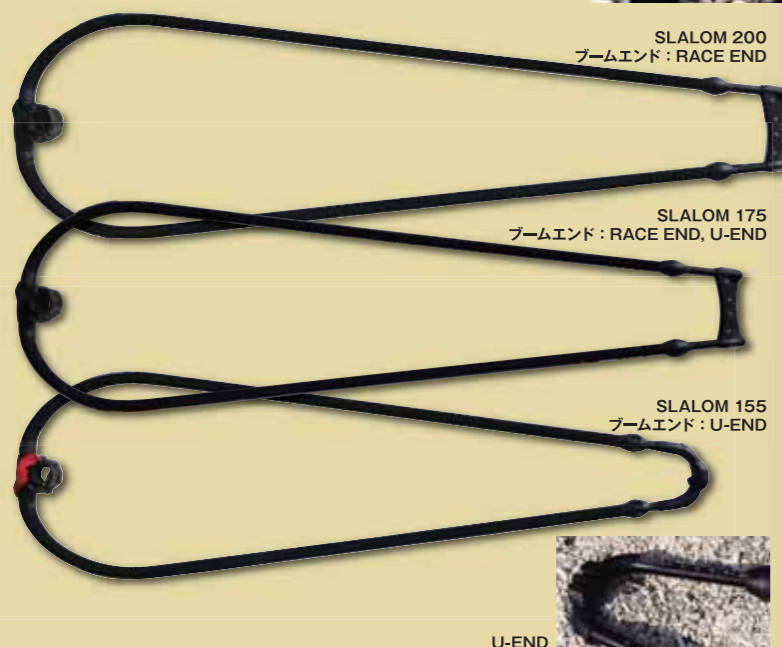

LIBERTY BOOMS

CARBON MONOCOQUE BOOMS

ブームジョーはイタリアを代表するテクノロジーリミッツ社製を使用。機能性とタフさを併せ持ちガッチリとマストをホールドする。ブーム径はスラローム29mm、ウェーブ26mmを採用。

3種類のブーム幅

RACE END とは?

大きなボード(幅 65~85cm、110~135L)のためにブームエンドを広くした。ボード幅が広がるとボードセンターからストラップまで、特に後ろ足までの距離が広がる。そのために強いブローが入るとブーム手が開かされる。そして後ろ足ひざが前にでてしまいセーリングフォームがくずれ、引き込みが難しくなる。「RACE END」はブーム中央からエンドにかけてのブーム幅を広げ後ろ足ひざを通常の位置にもどすことができ引き込みやすくなる。勿論大きなセイルがブームにあたりづらくするメリットもある。

SLALOM 200
ブームエンド: RACE END

SLALOM 175
ブームエンド: RACE END, U-END

SLALOM 155
ブームエンド: U-END

U-END

High Modulus Carbon 100%

ハイモジュラーカーボンに加え、ハイグレードな強度と軽さを実現。

	サイズ	アジャスト	グリップ径	ブームエンド	重量	価格
WAVE	140-200	60cm	26mm	U-END	2.2kg	¥78,000
	155-215	60	29	U-END	2.4	¥87,000
	175-235	60	29	U-END	2.5	¥89,000
SLALOM	175-235	60	29	RACE END	2.5	¥91,000
	200-260	60	29	RACE END	2.7	¥97,000

CARBON G.

フロント部分は100%カーボンを使用し、たわみを抑えた。アーム部とエンド部分はカーボンとグラスファイバーのコンポジットになっている。高品質なカーボンとグラスファイバーにより重量も「CARBON 100%」に比べ僅か100gの差だ。

	サイズ	アジャスト	グリップ径	ブームエンド	重量	価格
WAVE	140-200	60cm	26mm	U-END	2.3kg	¥54,500
	155-215	60	29	U-END	2.5	¥59,500
	175-235	60	29	U-END	2.6	¥61,500
SLALOM	175-235	60	29	RACE END	2.6	¥63,500
	200-260	60	29	RACE END	2.8	¥69,500